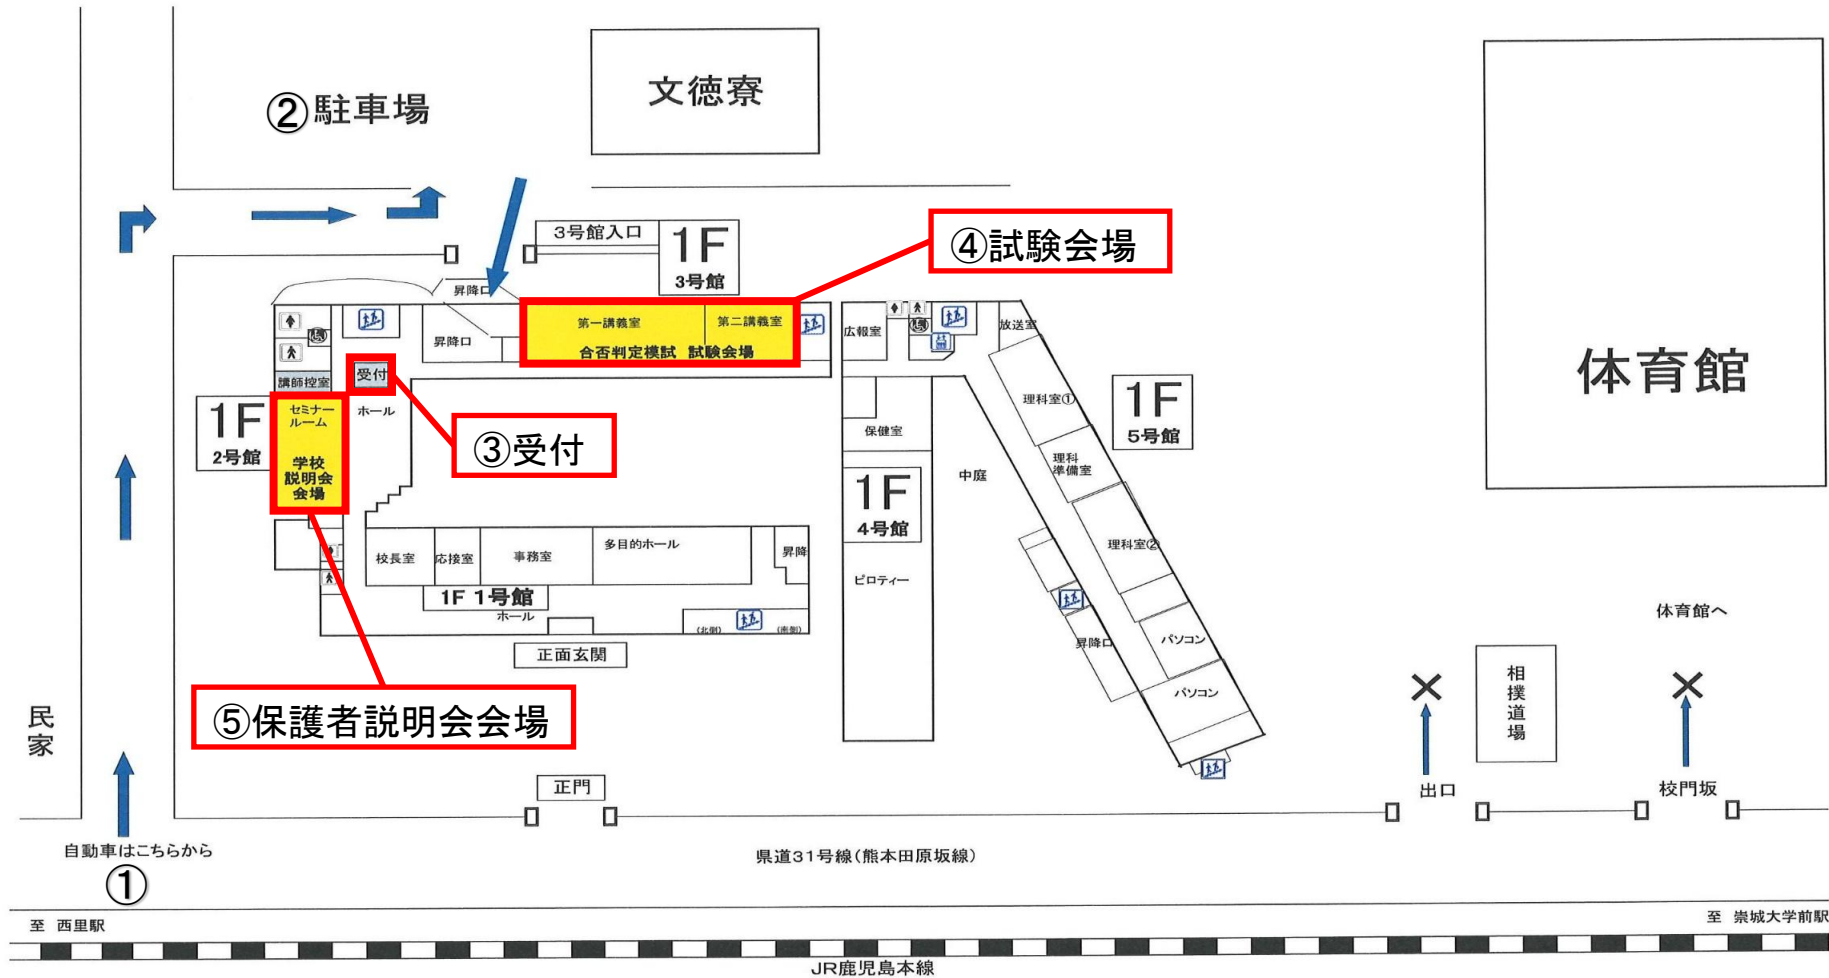

文徳学園 文徳高等学校・文徳中学校 見取図

- ①車は①から入り、校舎裏手の②駐車スペースをご利用ください。
- ② → を通って昇降口から校舎へ入っていただき③で受付をお願いします。
- ③お子様の受験番号と④試験会場(第一講義室、第二講義室)を確認後、⑤保護者説明会会場(セミナールーム)に移動をお願いします。
- ④保護者説明会後、学校施設見学がございます。その後、④試験会場へ移動していただき、解説授業が終わり次第解散となります。